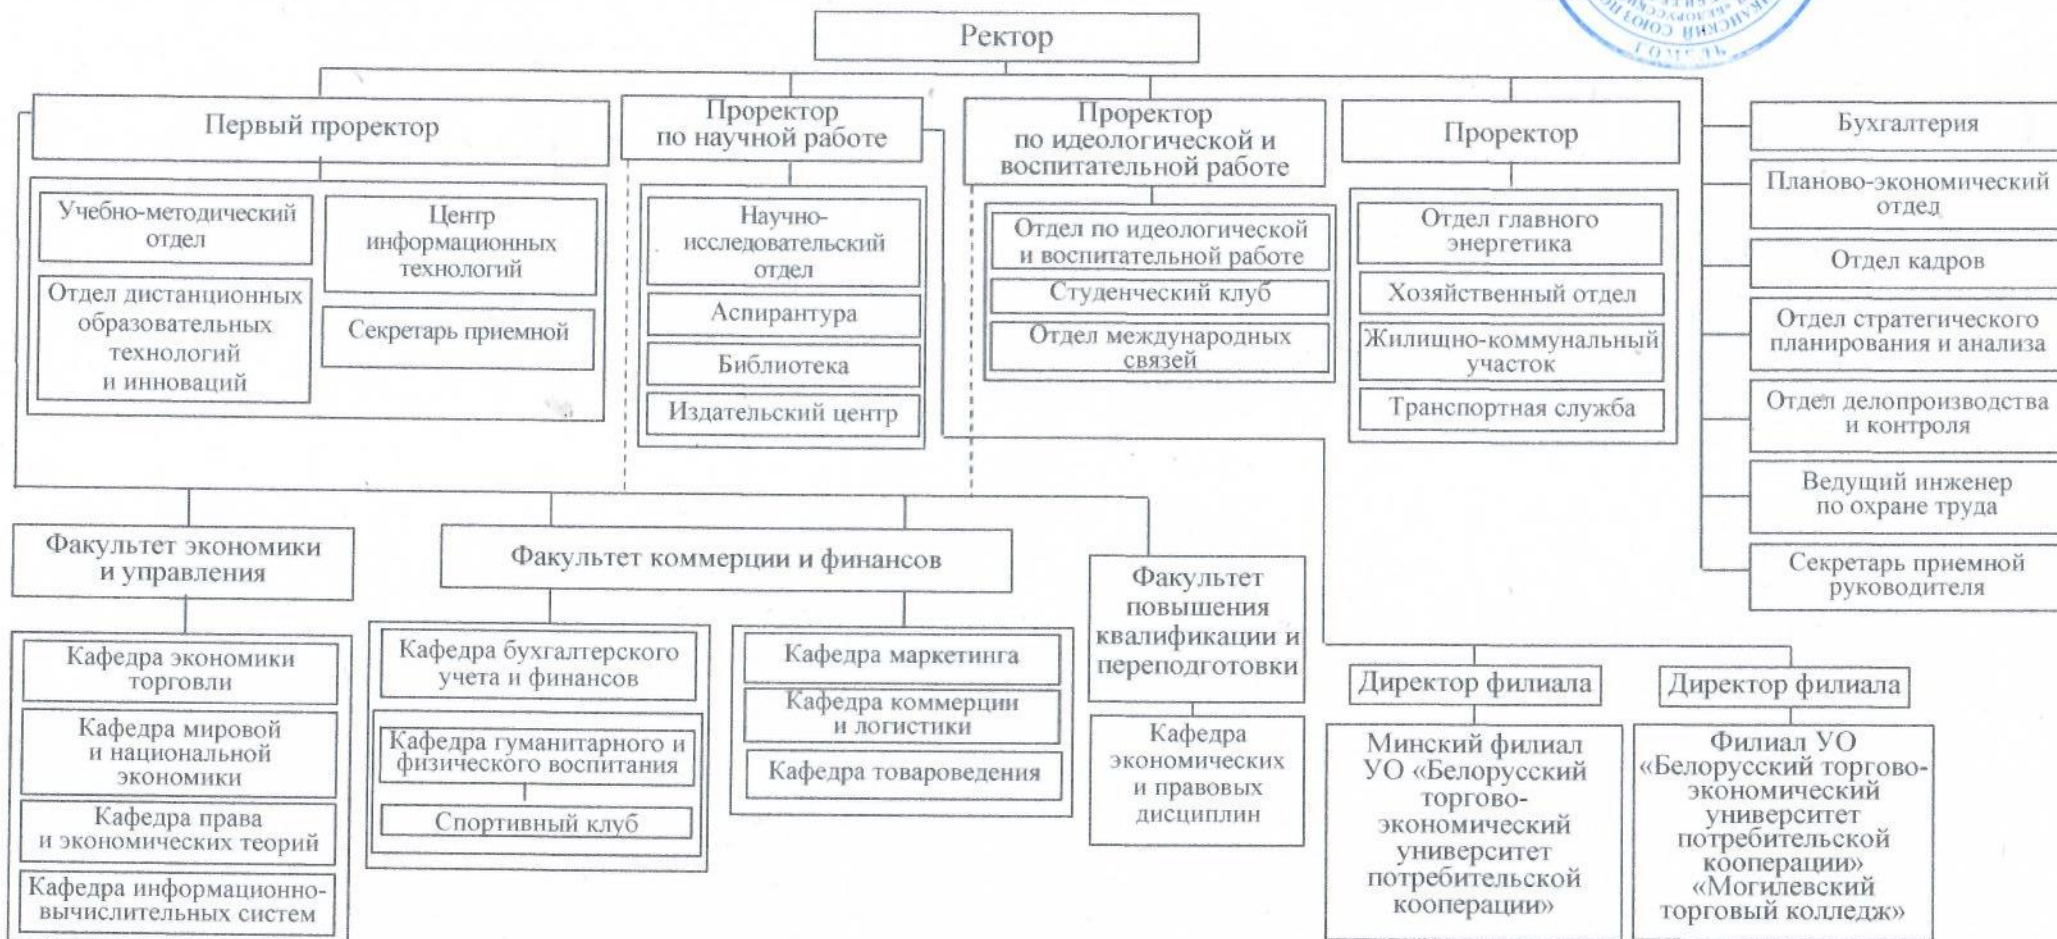

**ОРГАНИЗАЦИОННАЯ СТРУКТУРА УПРАВЛЕНИЯ
УЧРЕЖДЕНИЯ ОБРАЗОВАНИЯ «БЕЛОРУССКИЙ ТОРГОВО-
ЭКОНОМИЧЕСКИЙ УНИВЕРСИТЕТ ПОТРЕБИТЕЛЬСКОЙ КООПЕРАЦИИ»**

действует с 01.11.2024 (Приказ от 31.10.2024 № 426п)

УТВЕРЖДАЮ
Ректор учреждения образования
«Белорусский торгово-
экономический университет
потребительской кооперации»
С.Н.Лебедева
« 21 » 2024

Начальник отдела кадров

Начальник планово-экономического отдела

Е.Е.Гончарова

Т.Н.Лавшук